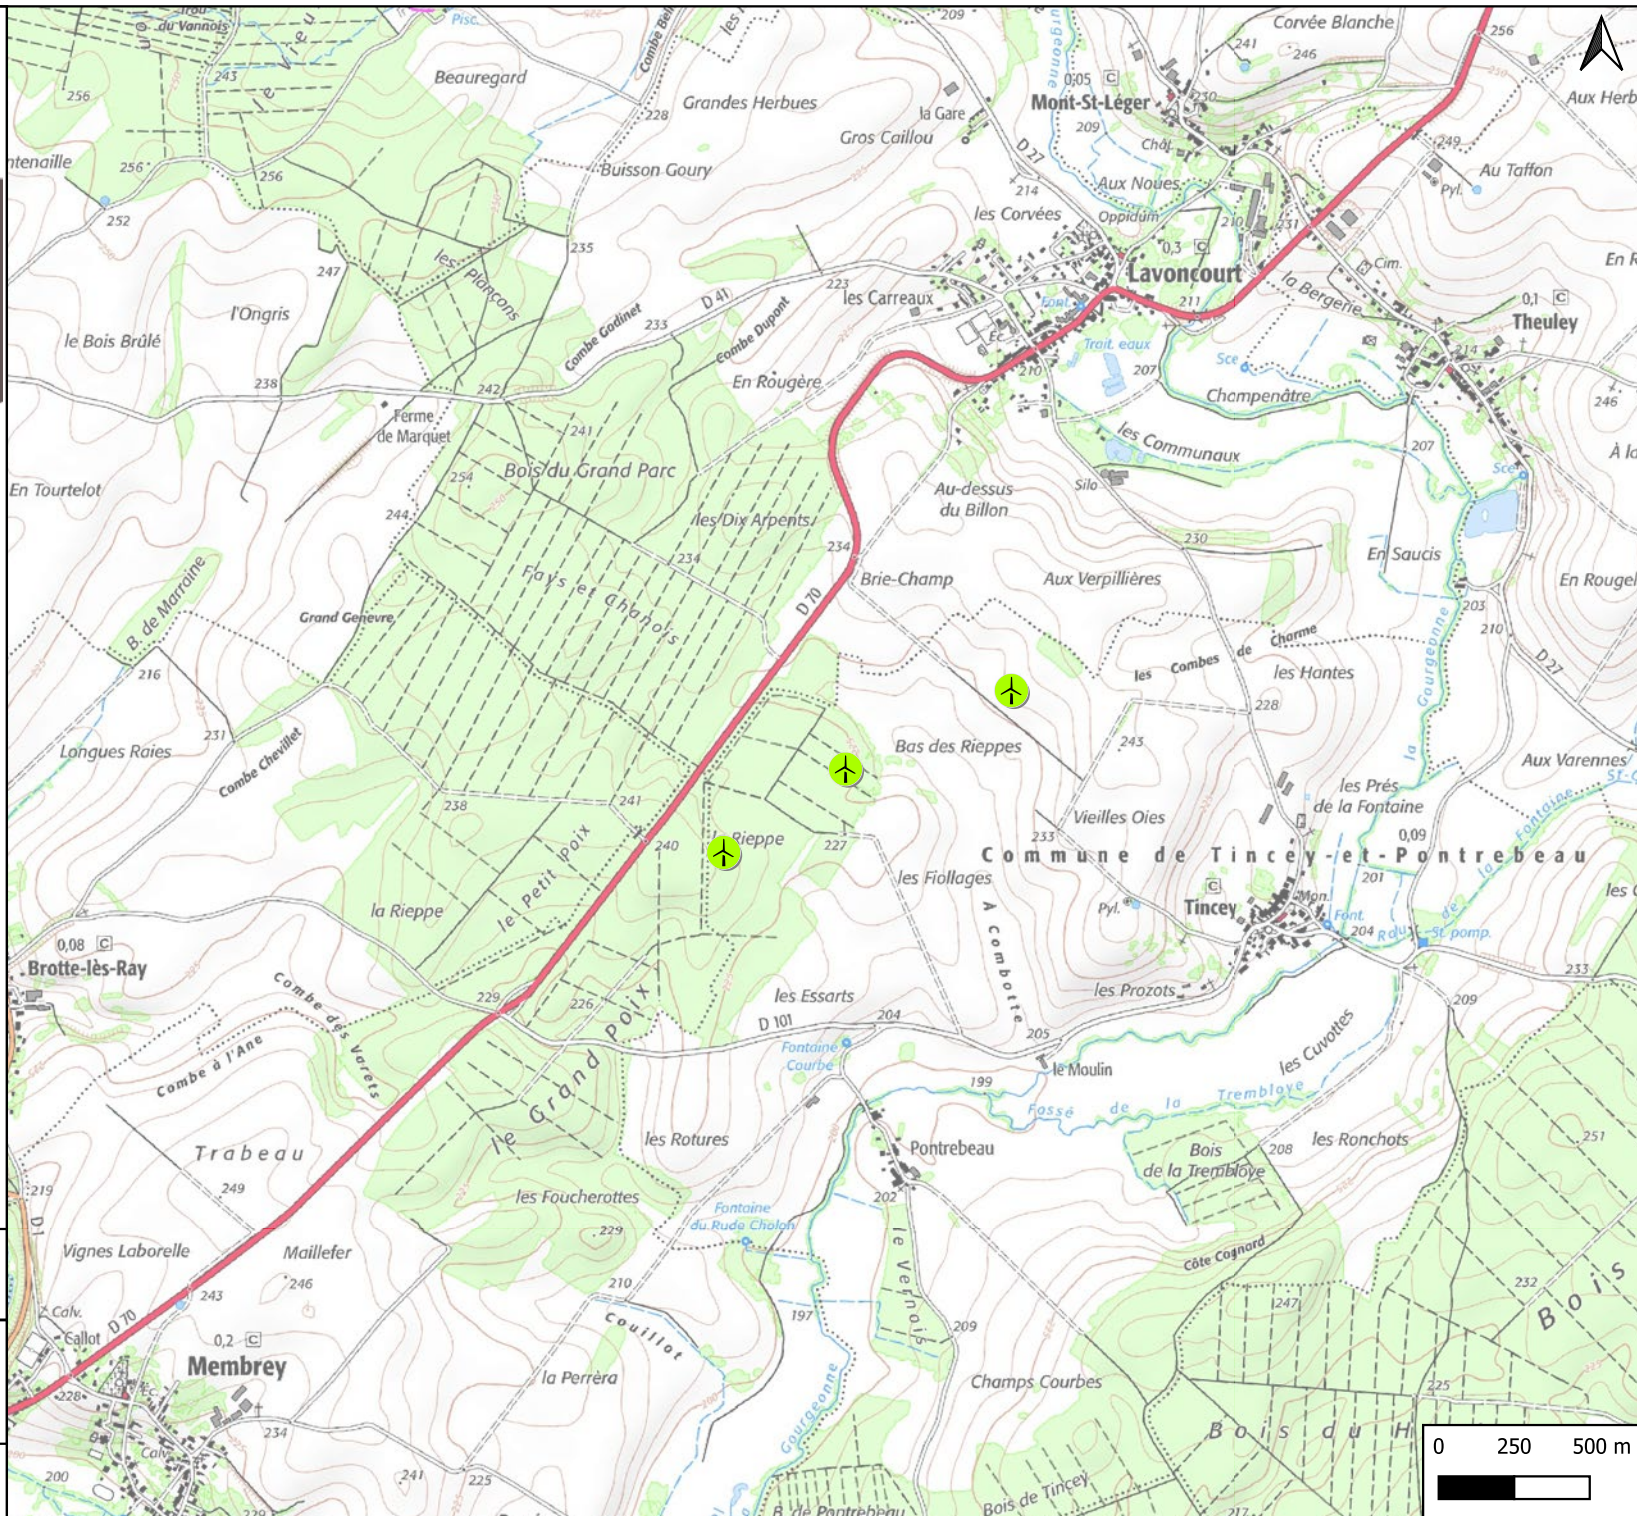

L'énergie au coeur des territoires

Tincey-et-Pontrebeau Implantation éoliennes

Légende

 Implantation éolienne Tincey

RASTER 2022

Carte topographique WMTS

Auteur : FOURNET Fabien
Date de mise à jour : 20/10/2022